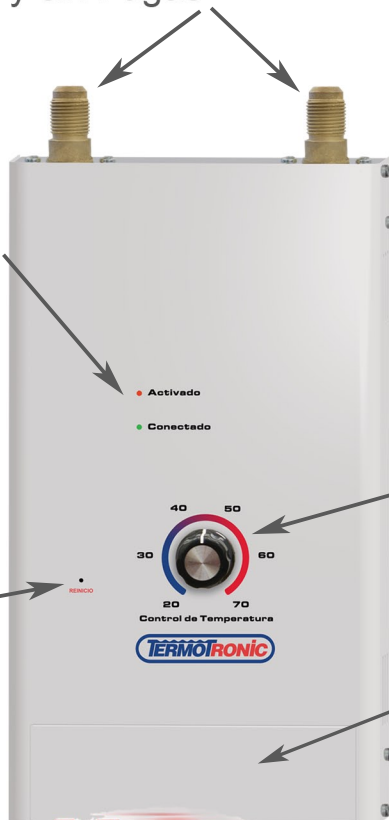

## W5

EL CALENTADOR INTELIGENTE

**Conecciones Flare 1/2**  
Rápidas, Seguras y sin Fugas

**Indicadores LED**  
Conectado y Calentando

**Ajuste de Temperatura**  
controla la salida de  
agua caliente con  
precisión

**Botón de Reinicio**  
De fácil acceso

**Tapa de Servicio**  
Removible

**5<sup>ta</sup> Generación**

## W5

EL CALENTADOR INTELIGENTE

9 cm

- Peso: 4,9 Kg
- 12 Kw en 220 V
- 8 Litros x Min.

36 cm.

18 cm

**5<sup>ta</sup>**  
**Generación**